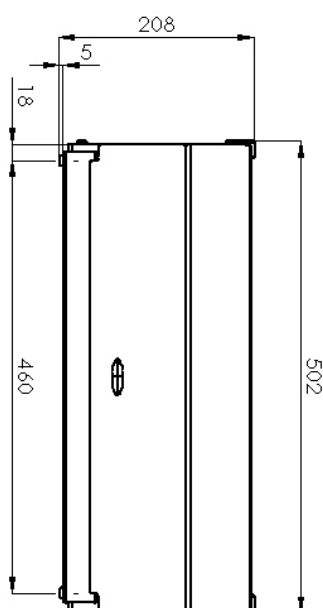

Fiche technique

Dessin technique

Vitrine neutre 50x35

Modèle

Code SAP

00004964

VEN 510

Groupe d'articles

Buffets et vitrines