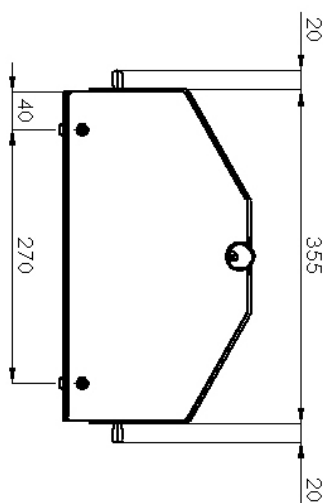

Fiche technique

Dessin technique

Vitrine neutre 50x35

Modèle

Code SAP

00004964

VEN 510

Groupe d'articles

Buffets et vitrines